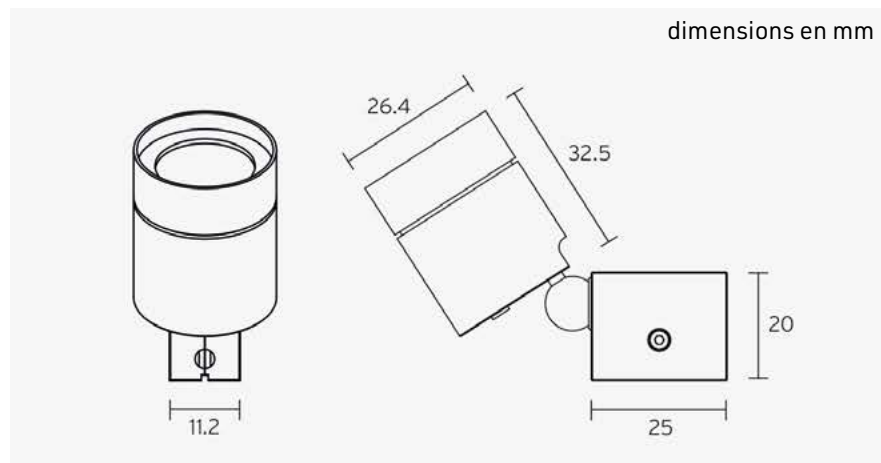

FICHE TECHNIQUE