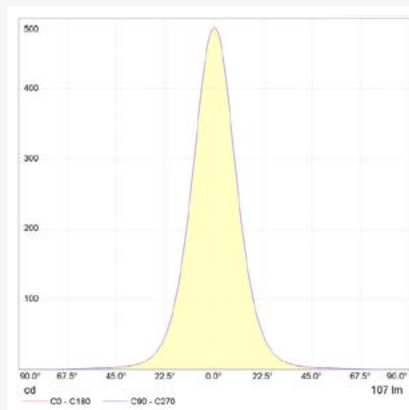

Autres coloris : **NOUS CONSULTER.**

Puissance	Angle	Température de couleur	lm/m
2 W	20°	2 700K 3 000K 3 500 K 4 000K 5 700K	100

Caractéristiques

Dim. H x L x P (mm)	50 x 25 x 26,4
Poids (kg)	62 g
Inclinaison	90°
Rotation	180°
Puissance	2 et 2,5 W
Coloris	aluminium anodisé ou noir mat
Matériau	aluminium
Garantie	2 ans

Réf.	Désignation	Modèle
E8830001	Spot à LED C1-STS*	2 W, Noir
E8810002	Spot à LED C1-STS *	2 W, Alu

* Préciser à la commande la température de couleur choisie

(1) Gradation lumineuse directement sur la tête du spot, de 10 à 100% sur 256 pas.

Nid d'abeille

FICHE TECHNIQUE

photométrie

pour couleur de lumière ~3 000 K | objectif standard 20° | IRC type 97, R9 > 90, R12 > 90 | variation de couleur ≤ 3 SDCM

Accessoires :

Lentille

Anti-éblouissement

Volets