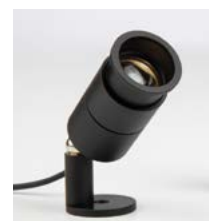

Zoom optique 6° à 36°