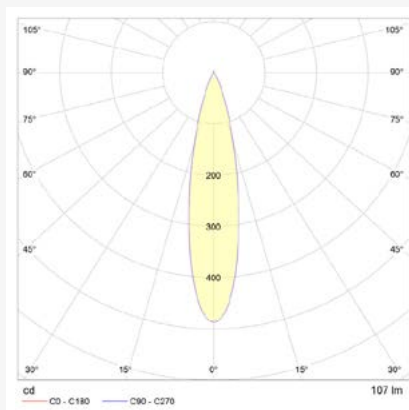

Accessoires disponibles : optiques 10°, 15°, 20°, 35° et 45° et en elliptique 46°+ 10°, grille en nid d'abeille, paralume, volets, concentrateur 8°, filtre diffuseur et zoom 2 à 25 et 6 à 36°.

Caractéristiques : rendu des couleurs IRC type 97, R9 > 90, R12 > 90. Tête diam. 26,4 mm. Durée de vie : 50 000H. Corps en aluminium, finition anodisé ou noir mat.

Autres coloris : **NOUS CONSULTER.**

Puissance	Angle	Température de couleur	lm/m
2 W	20°	2 700K 3 000K 3 500 K 4 000K 5 700K	100

Caractéristiques

Dim. H x L x P (mm)	50 x 25 x 26,4
Poids (kg)	62 g
Inclinaison	90°
Rotation	180°
Puissance	2 et 2,5 W
Coloris	aluminium anodisé ou noir mat
Matériau	aluminium
Garantie	2 ans

Réf.	Désignation	Modèle
E8830001	Spot à LED C1-STS*	2 W, Noir
E8810002	Spot à LED C1-STS *	2 W, Alu

* Préciser à la commande la température de couleur choisie

(1) Gradation lumineuse directement sur la tête du spot, de 10 à 100% sur 256 pas.

Nid d'abeille

FICHE TECHNIQUE

photométrie

pour couleur de lumière ~3 000 K | objectif standard 20° | IRC type 97, R9 > 90, R12 > 90 | variation de couleur ≤ 3 SDCM

Accessoires :

Lentille

Anti-éblouissement

Volets